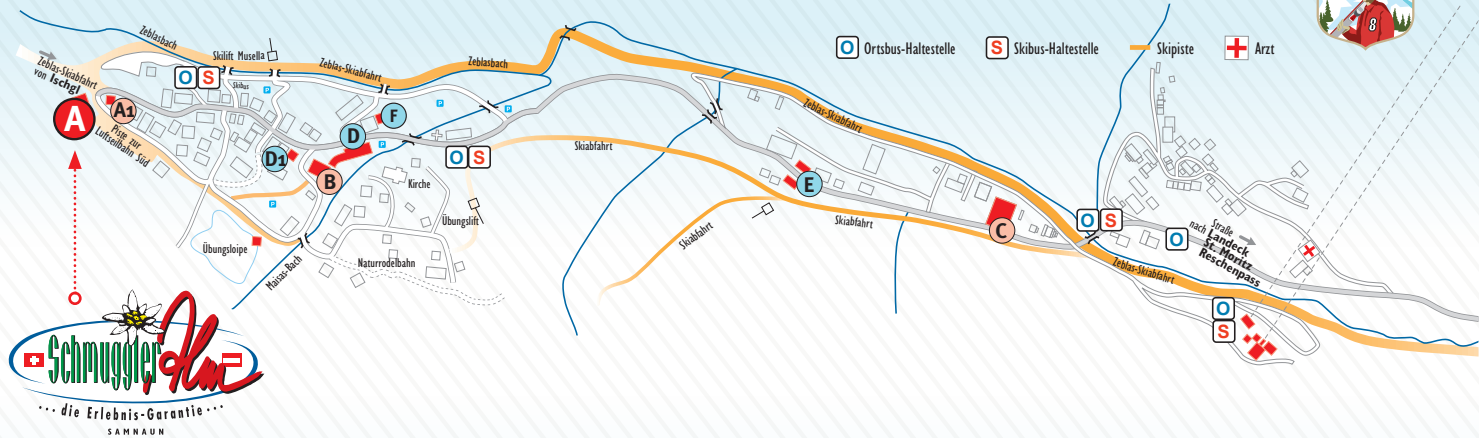

UNSERE BETRIEBE IN SAMNAUN

A SCHMUGGLER-ALM

integriert:

- Erlebnis-Restaurant
- Après-ski im Adlerhorst
- Schirmbar
- Hangl's Duty-Free-Center
- Hangl's Parfüm & Kosmetik

A1 DUTY-FREE-SHOPPING ALLEGRA

- Parfüm – Uhren – Schmuck

B HOTEL POST

integriert:

- Restaurant Stammerspitze + PÖSTLI
- Why Not Bar & More
- SCHIRMBAR

C SMART HOTEL

- Weniger ist oft mehr

D SAMNAUNIA

integriert:

- Hangl's Duty-Free-Center
- Hangl's Parfüm & Kosmetik
- Hangl's Sport & Mode
- Snow-how-center
- 1. Schweizer Ski- & Snowboardschule
- Hangl's Uhren & Schmuck

D1 JÄGERHÜSLI

- Hangl's Uhren & Schmuck

 Engadin Samnaun
einzigartig vielseitig.

E EURO-CENTER

integriert:

- Zollfrei Tanken
Esso und Migrol
- Duty-Free-Shopping
- CAR-WASH-ANLAGE

F HANGL FOR 7

- Designer Outlet